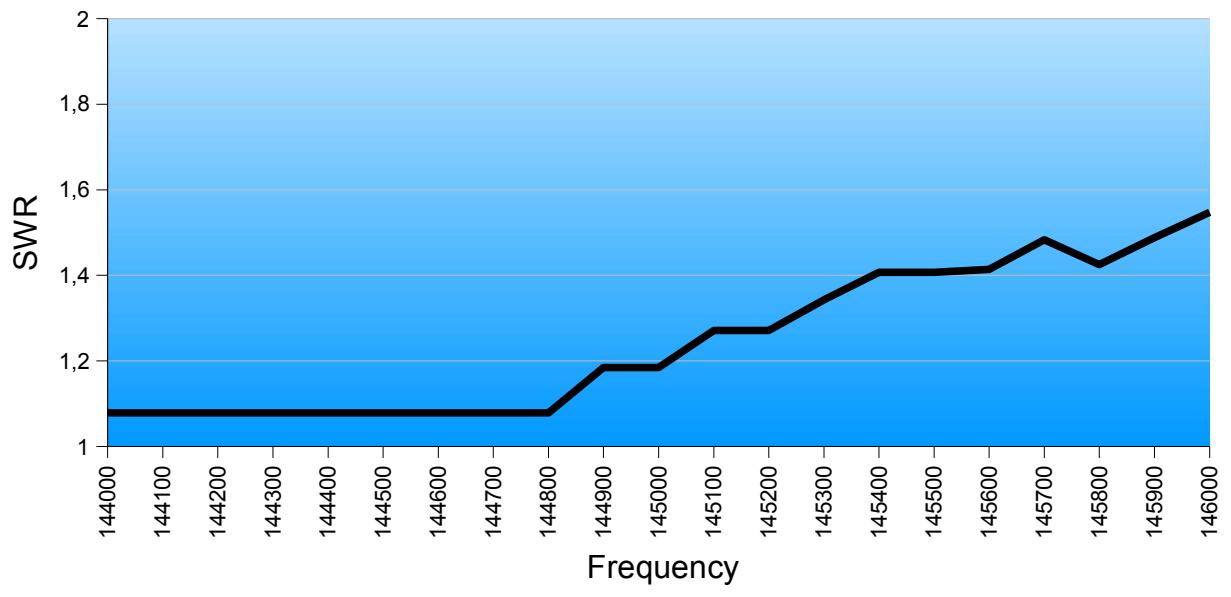

2 meter SWR Chart ON3JT

2 meter SWR Chart ON5NV

70cm SWR Chart ON3JT

70cm SWR Chart ON5NV