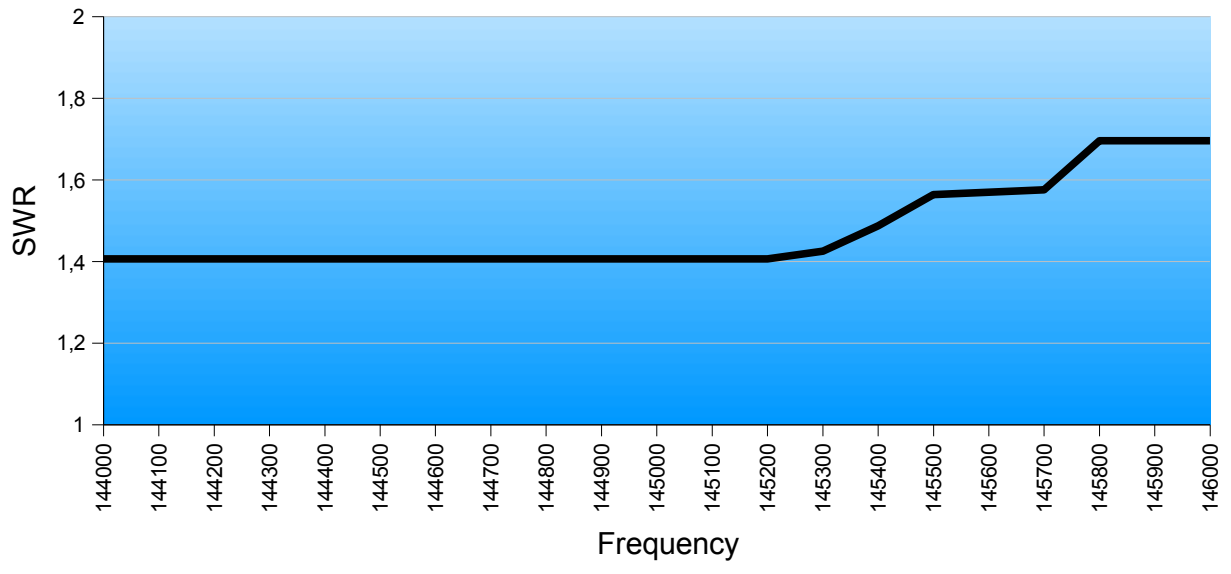

2 meter SWR Chart ON3JT

2 meter SWR Chart ON5NV

70cm SWR Chart ON3JT

70cm SWR Chart ON5NV