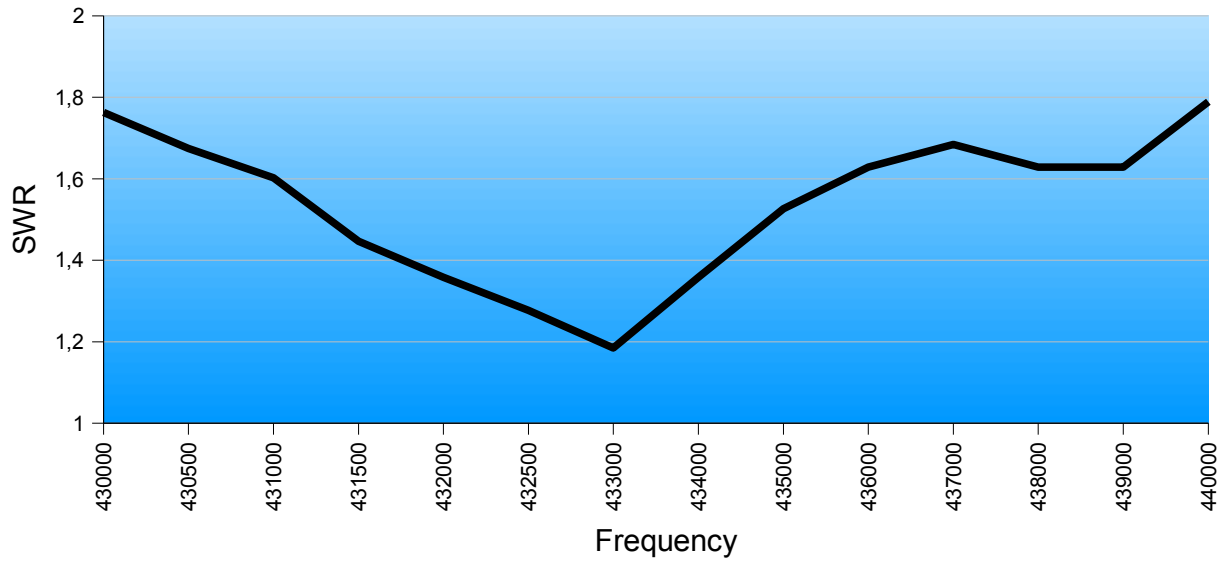

2 meter SWR Chart ON3JT

2 meter SWR Chart ON5NV

70cm SWR Chart ON3JT

70cm SWR Chart ON5NV